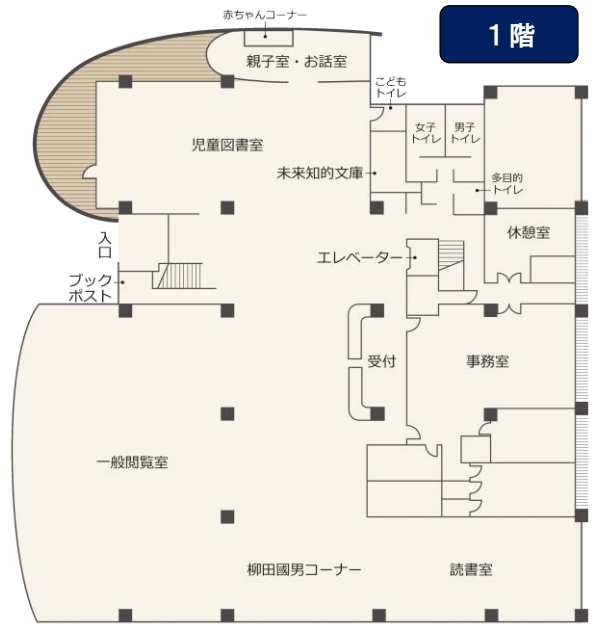

#### 児童図書室：入口から向かって左側のエリア

児童書、絵本、紙芝居など約3万6千冊の本があります。絵本は、古くから読みつがれているすばらしい本もたくさんあり、楽しい1冊の本との出会いを大事にしてあげてください。赤ちゃんコーナーもあります。

#### 一般の図書室：入口から向かって右側のエリア

テーマ別に配置しています。出産、名づけ、育児全般、子どもの健康・病気、食事、遊びなどの本をテーマ別に並べています。また、子育てのアドバイスやエッセイなどの本も用意しています。

飲食可能な「休憩室」があります。どうぞご利用ください。