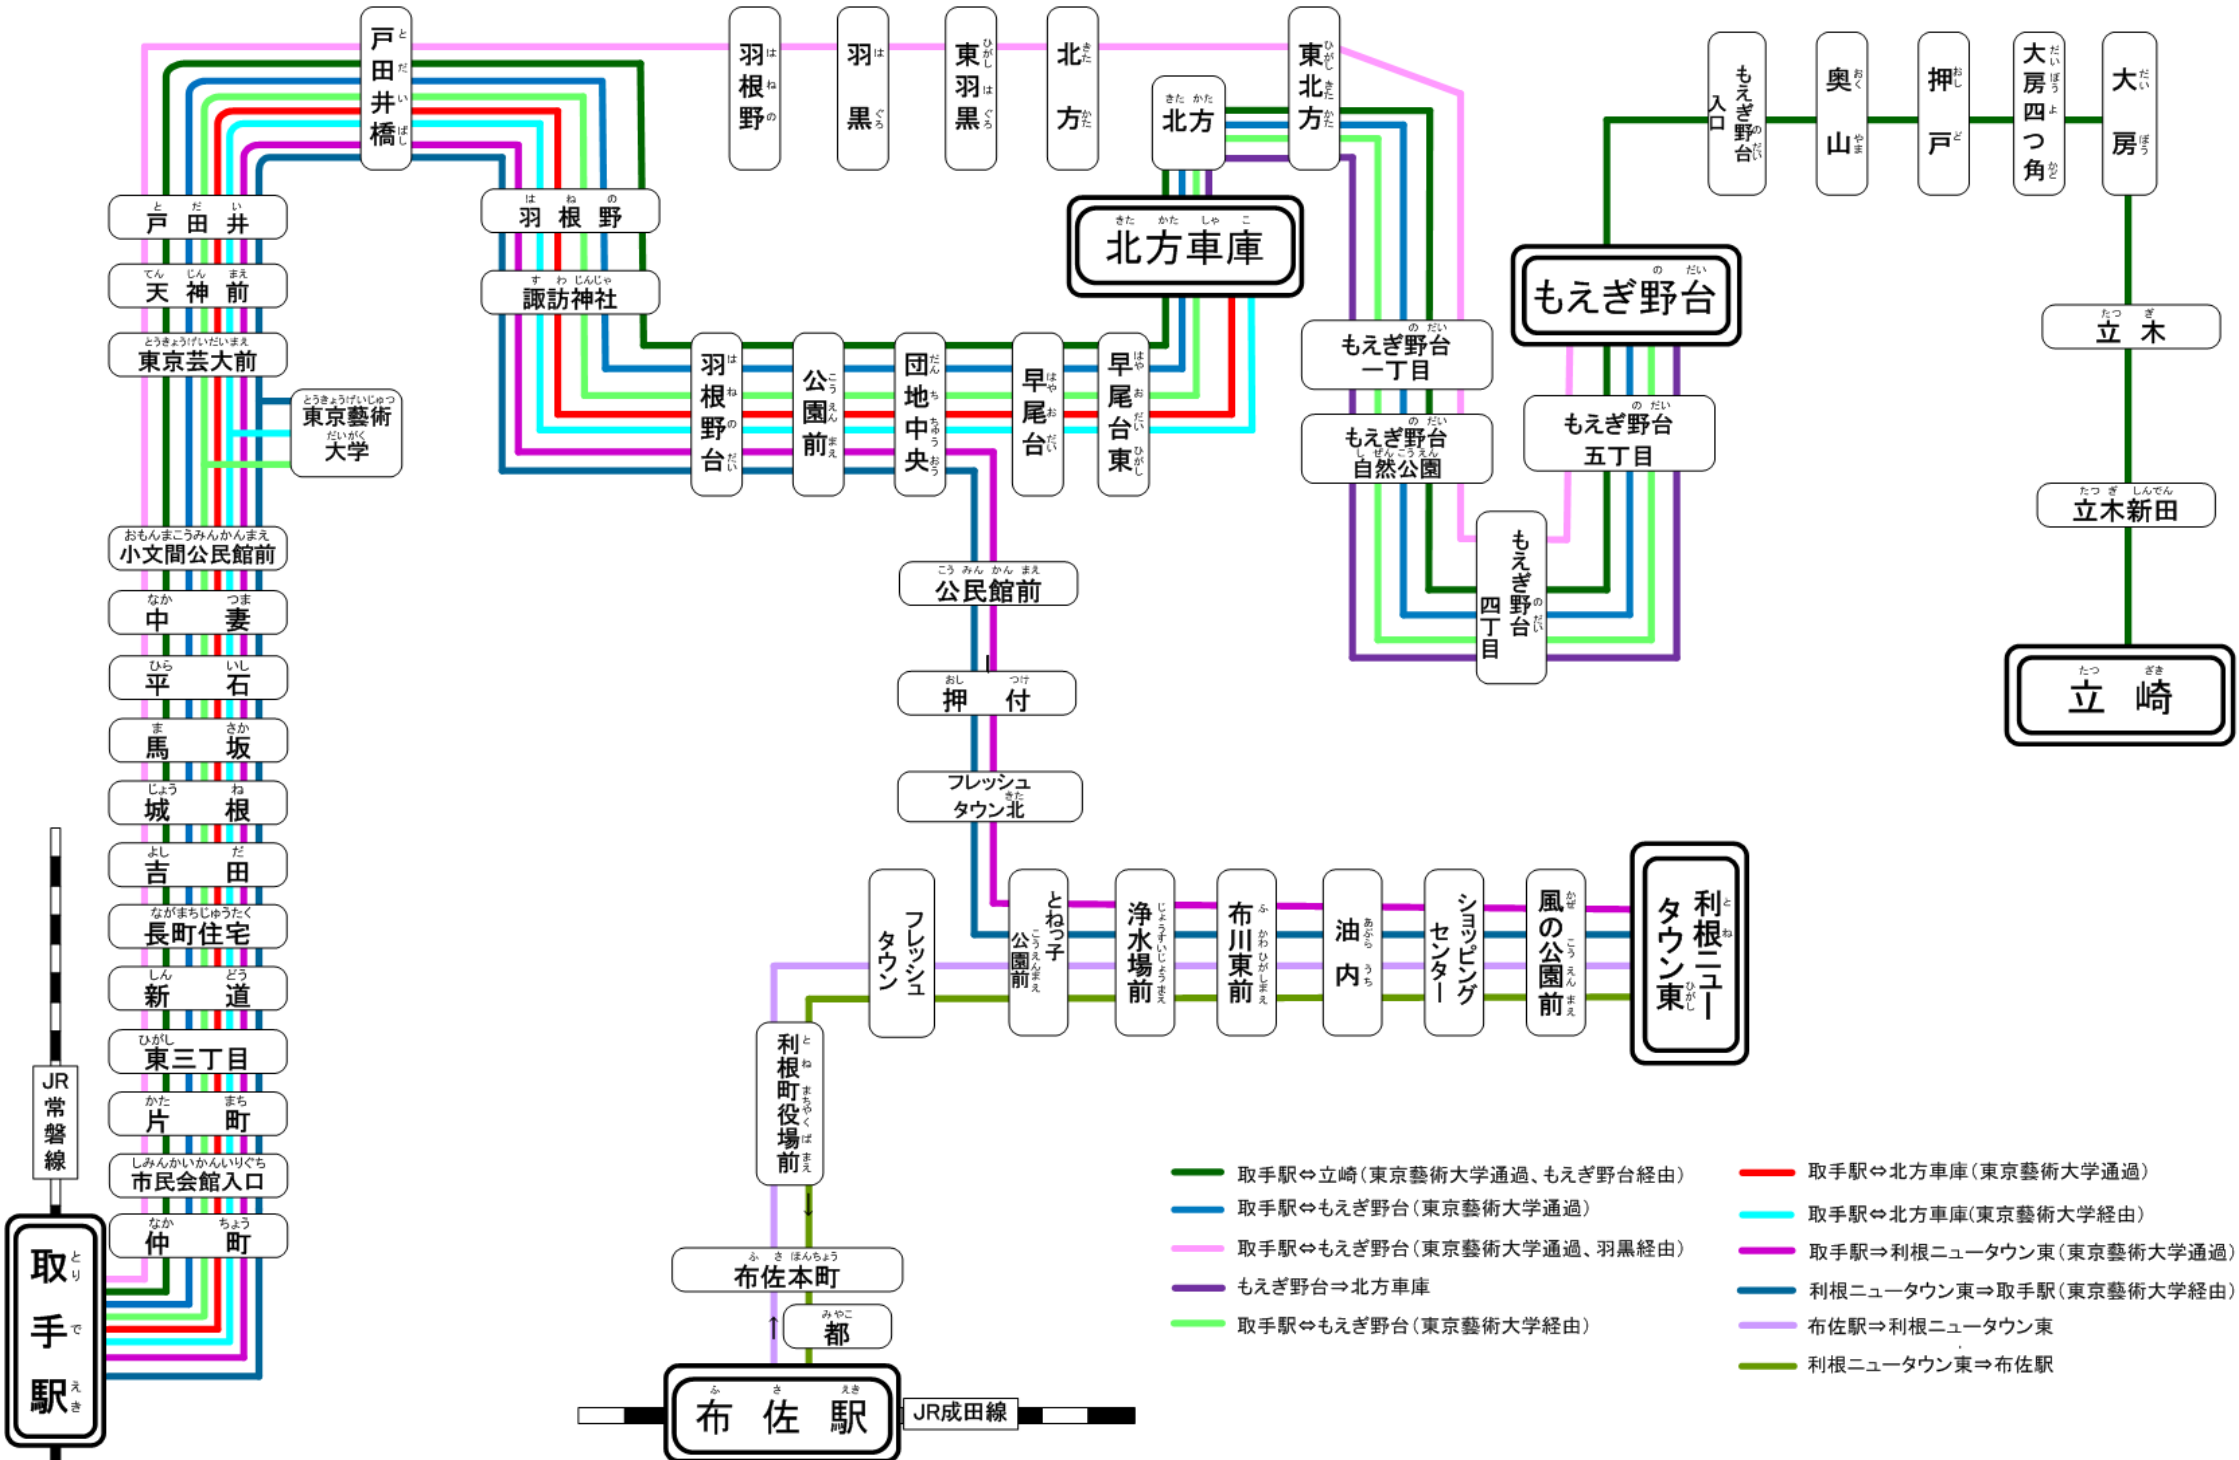

大和交通自動車株式会社バス路線図

- 取手駅⇔立崎(東京藝術大学通過、もえぎ野台経由)
- 取手駅⇔北方車庫(東京藝術大学通過)
- 取手駅⇔もえぎ野台(東京藝術大学通過)
- 取手駅⇔北方車庫(東京藝術大学経由)
- 取手駅⇔もえぎ野台(東京藝術大学通過、羽黒経由)
- 取手駅⇔利根ニュータウン東(東京藝術大学通過)
- もえぎ野台⇒北方車庫
- 利根ニュータウン東⇒取手駅(東京藝術大学経由)
- 取手駅⇔もえぎ野台(東京藝術大学経由)
- 布佐駅⇒利根ニュータウン東
- 利根ニュータウン東⇒布佐駅