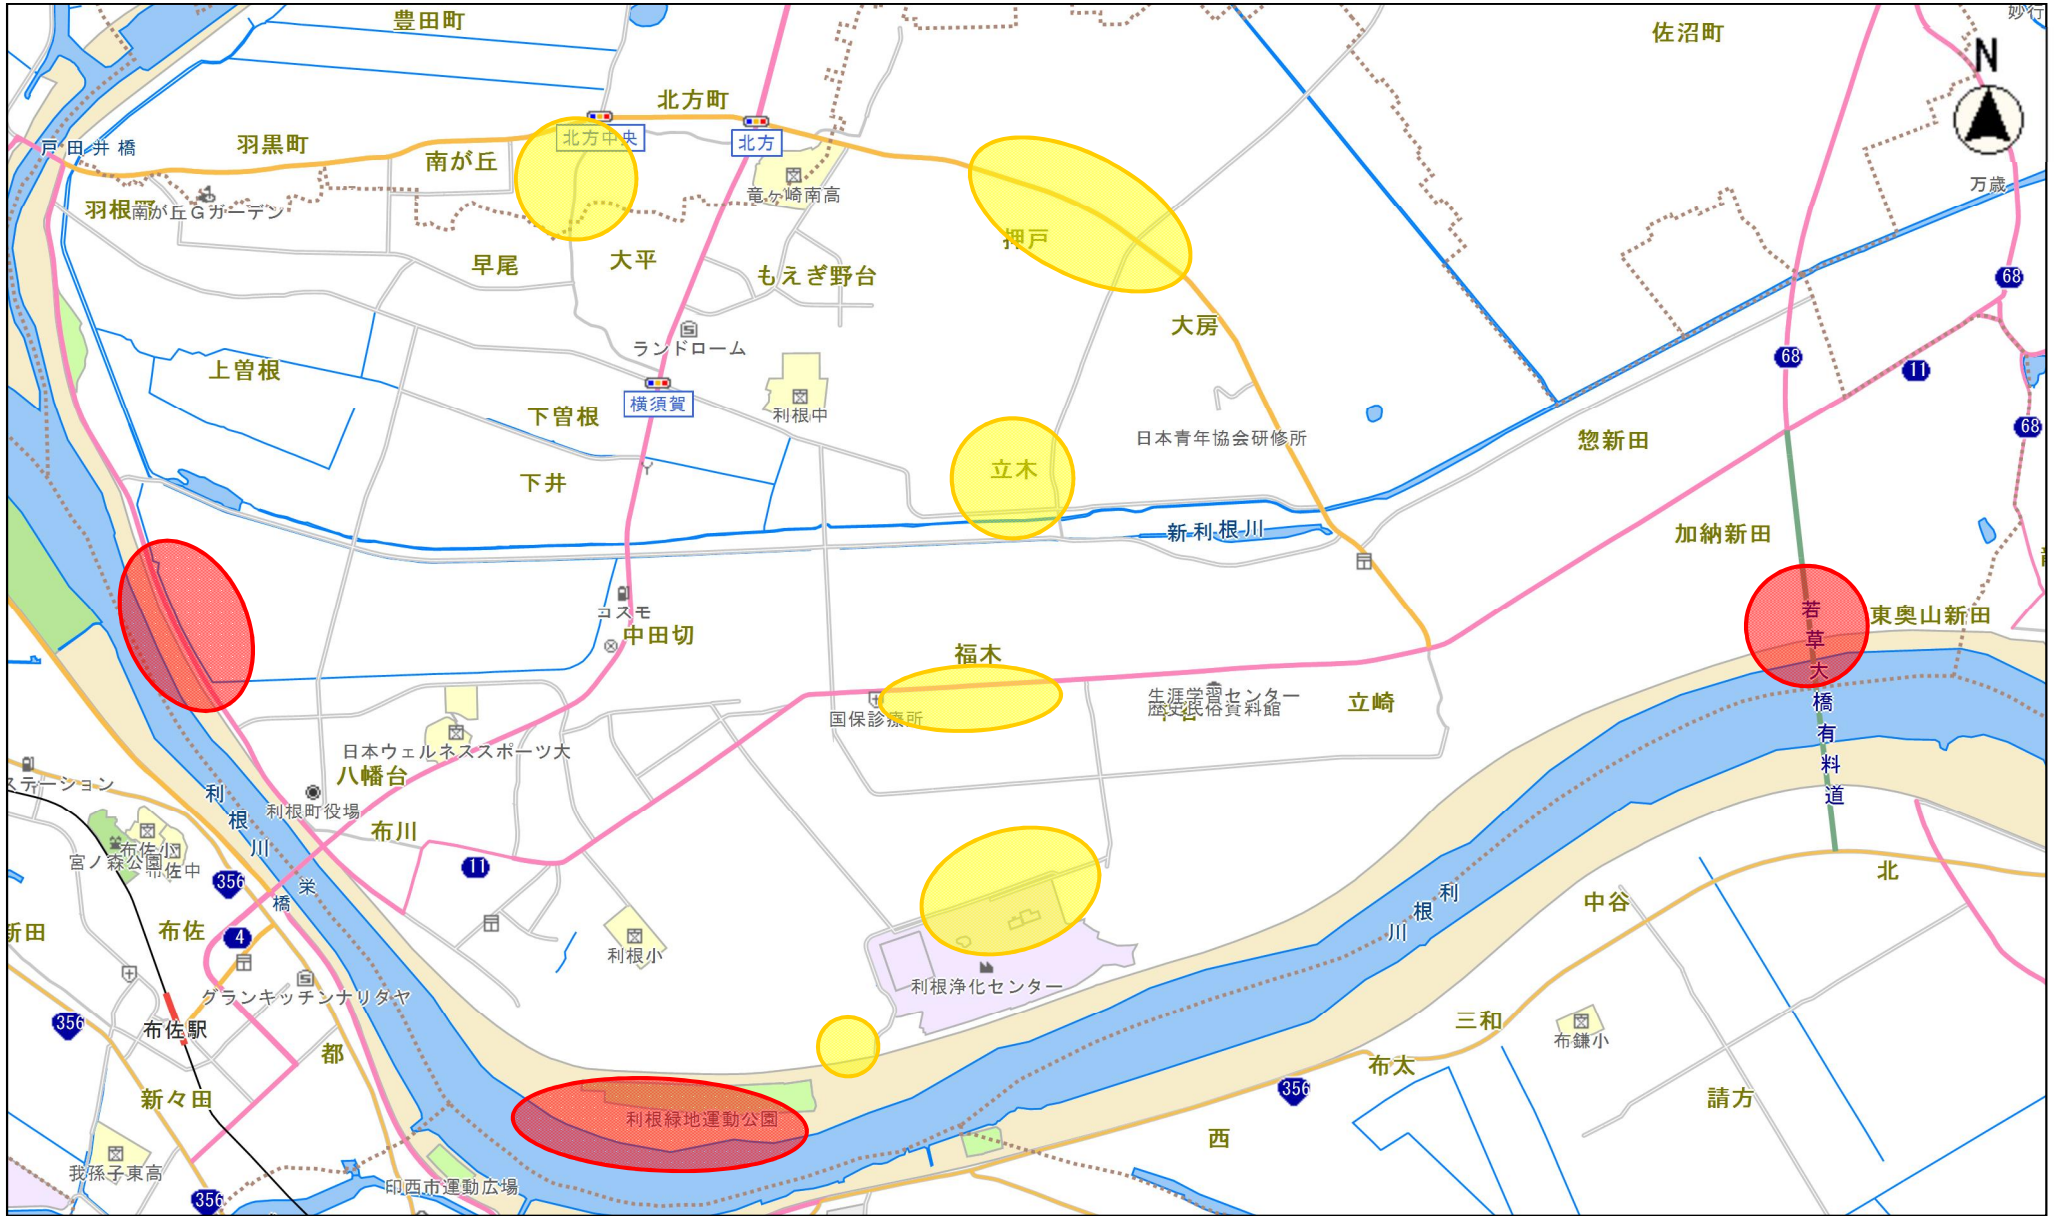

# イノシシ目撃情報MAP

縮尺 1 : 30000

1000 500 0