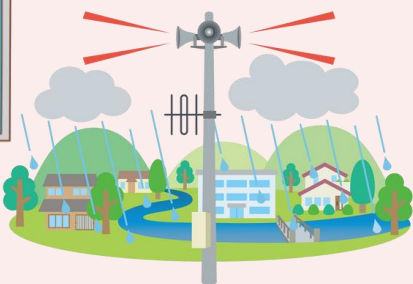

- ・ハザードマップ等で災害リスクを再確認する
- ・自治体から発表される避難情報の把握手段を再確認する

数時間～
3時間前

レベル3 警報

- ・避難に時間がかかる**高齢者等は危険な場所から避難する**
- ・高齢者等以外の人にも必要に応じて避難の準備や自主避難

2時間～
0時間前

レベル4 危険警報

- ・**危険な場所から全員避難する**
- ※台風などにより暴風が予想される場合は、暴風が吹き始める前に避難を完了

災害
発生

レベル5 特別警報

- ・すでに安全な避難ができず、命が危険な状況
- ・今いる場所よりも安全な場所へ直ちに移動等する

災害の情報、 どう受け取る？

警報・注意報や気象防災速報は、テレビ、ラジオ、インターネット、利根町行政アプリ、防災無線などを通じて伝えられます。あらかじめ情報入手手段の確認をお願いします。

このあとどうなる？ をチェックしよう

警報等の情報が発表された際には、危険度を地図上に示したキキクルや、今後の危険度の推移を示した時系列情報（明日までの警報等の見通し）などを、気象庁ホームページで確認してください。

キキクル 検索

▼キキクル画面イメージ 10分ごとに更新される

▼時系列情報（明日までの警報等の見通し）

項目	2026年XX月XX日11時00分発表												備考・関連する現象	
	昨日						明日							
1時間最大雨量 _(mm)	12:15	15:18	18:21	21:24	00:03	03:06	06:09	09:12	12:15	15:18	18:21	21:24		
24時間最大雨量 _(mm)	200													
大雨														
土砂災害														
高潮	0.5	0.5	0.5	0.5	1.0	1.0	1.5	2.0	1.5	1.0	0.5			