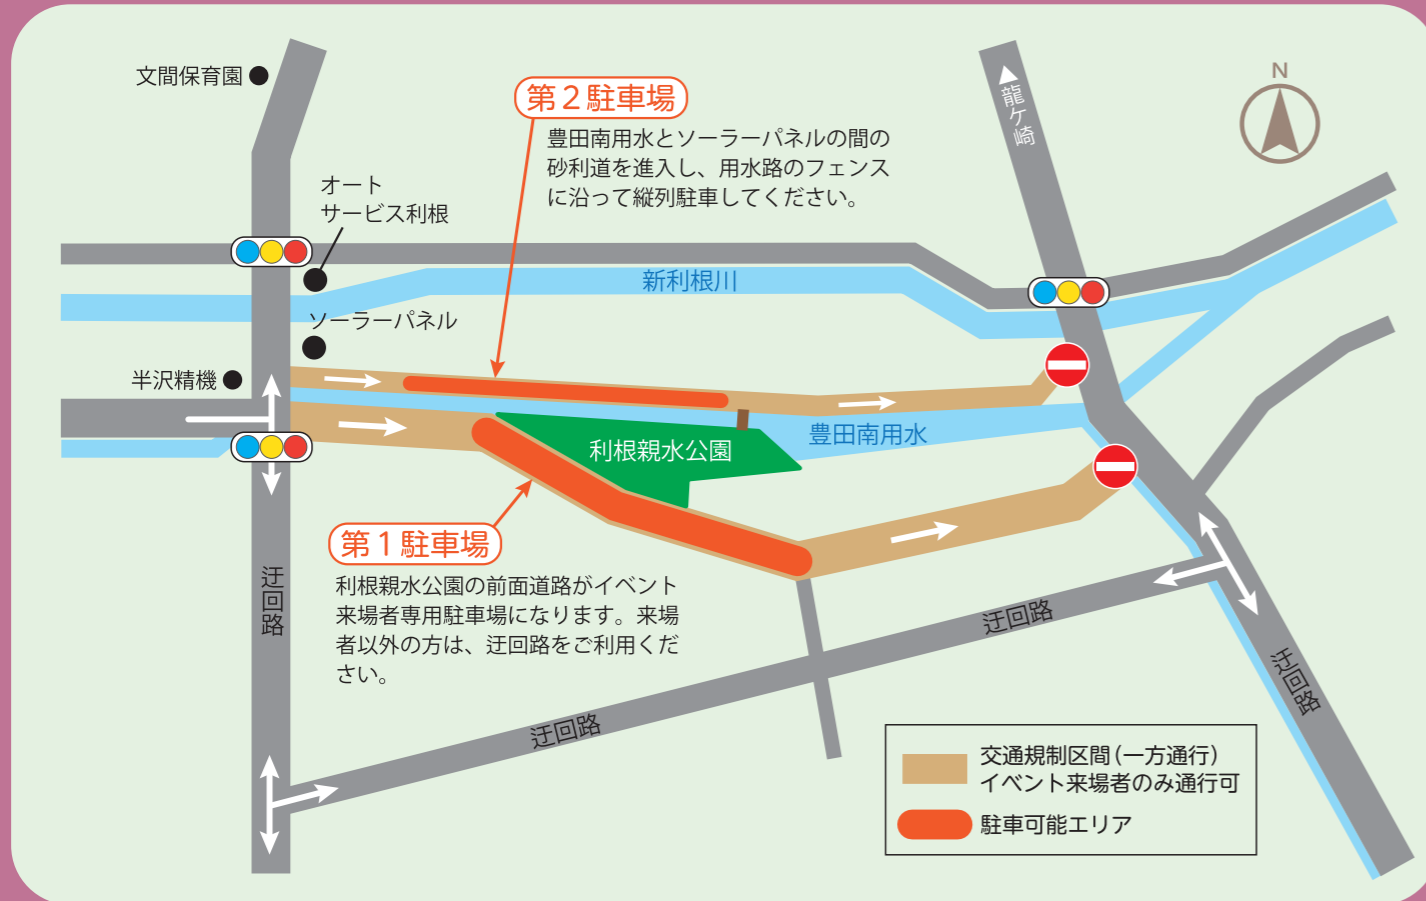

# 利根親水公園

住所：茨城県北相馬郡利根町中谷 1628

## ● 駐車場のごあんない

第1 駐車場：親水公園南側の前面道路

第2 駐車場：親水公園北側の豊田南用水沿い

## 交通規制時間

7月8日（土）8：30～20：30

※荒天の場合は9日（日）

## ～注意～

イベント開催時間中、親水公園南側の前面道路は交通規制を行うため、イベント来場者以外の車両の進入・通り抜けはできなくなりますので、案内看板や係員の指示に従って迂回をお願いします。

※イベントへ来場される方は、交通規制区間は一方通行となりますのでご注意ください。

※公園西側の「半沢精機製作所」前交差点から進入し、公園東側（立崎方面）が出口となります。