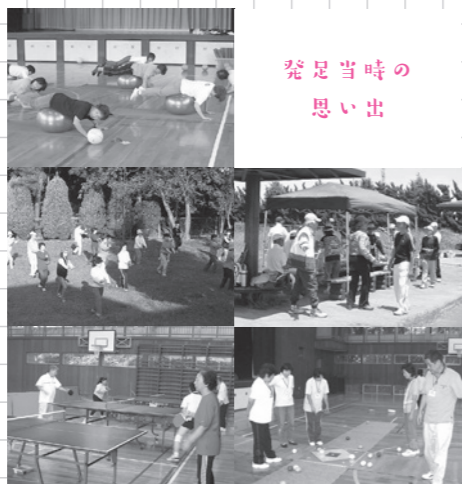

男子バスケットボール部は「関東大学トーナメント戦」に

スポーツの春！各部活動大会結果！

日本ウェルネススポーツ大学からの情報をお届けします。

問い合わせ先 日本ウェルネススポーツ大学

1号館 布川 1377
2～4号館 布川 1649
☎0297-68-6787
FAX 0297-68-6788

利根町総合型地域スポーツクラブ

とねワイワイくらぶ

ENJOY SPORTS!
ENJOY LIFE!

発足当時の思い出

令和4年度クラブ総会は、コロナ感染予防のため、審議は郵送による書面表決を行い活動報告・活動計画・予算案などの議題が承認され令和4年度新たな活動がスタートしました。

当クラブは、平成17年に文科省・日本スポーツ協会の指導のもと、地域住民による自主的・自発的なスポーツクラブの組織化および定着化、生涯スポーツ社会の実現を図るために利根町に「総合型地域スポーツクラブ」として発足し早18年経過しました。

利根フリフリクラブ主催

フリフリグッパ-体操 地区運動集会

すこやか交流センター会場の様子

梅雨でもフリフリ うっとうしい季節になりましたが体を動かしてみませんか？
気持ちも明るく前向きになれるフリフリ地区運動集会の各会場では入口で体温測定、手指消毒、室内は換気を徹底しています。密にならないように椅子の間隔を空けて、筑波大学の若い先生方が楽しく指導してください。

皆さんと音楽に合わせて行うフリフリは脳の活性化、老化防止につながります。まだ体験したことのない方にも楽しさに触れていただきたいと思えます。