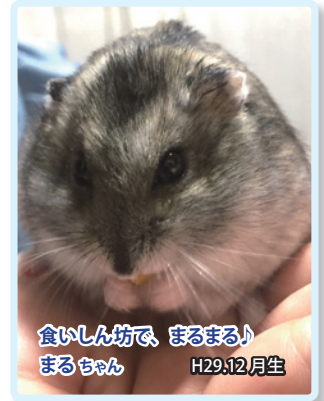

わが家のアイドル写真館

大好評の「わが家のアイドル写真館」町民の方々からご応募いただいた可愛い「わが家のアイドル」写真をご紹介します♡

蒼太(そうた)ちゃん H29.12.3生

わが家のアイドル♡ 結蘭(ゆら)ちゃん H29.12.16生

ダンスだいすき♡ 琴美(ことみ)ちゃん H27.12.25生

食いしん坊で、まるまる♡ まるちゃん H29.12月生

わが家のアイドル写真館 投稿写真大募集!

お子さまやワンちゃん、ネコちゃんなど、この子こそ「わが家のアイドル!」という可愛い写真を広報とねで、皆さんに紹介してみませんか?
投稿者の住所・氏名・連絡先・アイドル(小学校入学前のお子さま、またはペット)のお名前(ふりがな)・生年月日・一言コメント(15文字以内)を明記の上、写真を下記までメールでお送りください。メールがうまく送れない場合や、窓口で受付する場合は、下記までお問い合わせください。
【送り先】企画課 シティプロモーション係 ☎ 68-2211(内線221) ✉ citypro@town.tone.lg.jp まで

利根町ヘルスマイトおすすめ

健康レシピ

昆布和え

<材料:4人分>

- きゅうり…………… 1本(120g)
- みょうが…………… 4個(40g)
- 塩こんぶ…………… 10g

<作り方>

- きゅうりは縦半分に切ってから乱切り、みょうがは縦半分に切ってから千切りにする。
- 塩昆布と和えて完成。

<栄養量:1本分>
エネルギー 8kcal たんぱく質 0.8g 脂質 0.1g
食塩相当量 0.5g