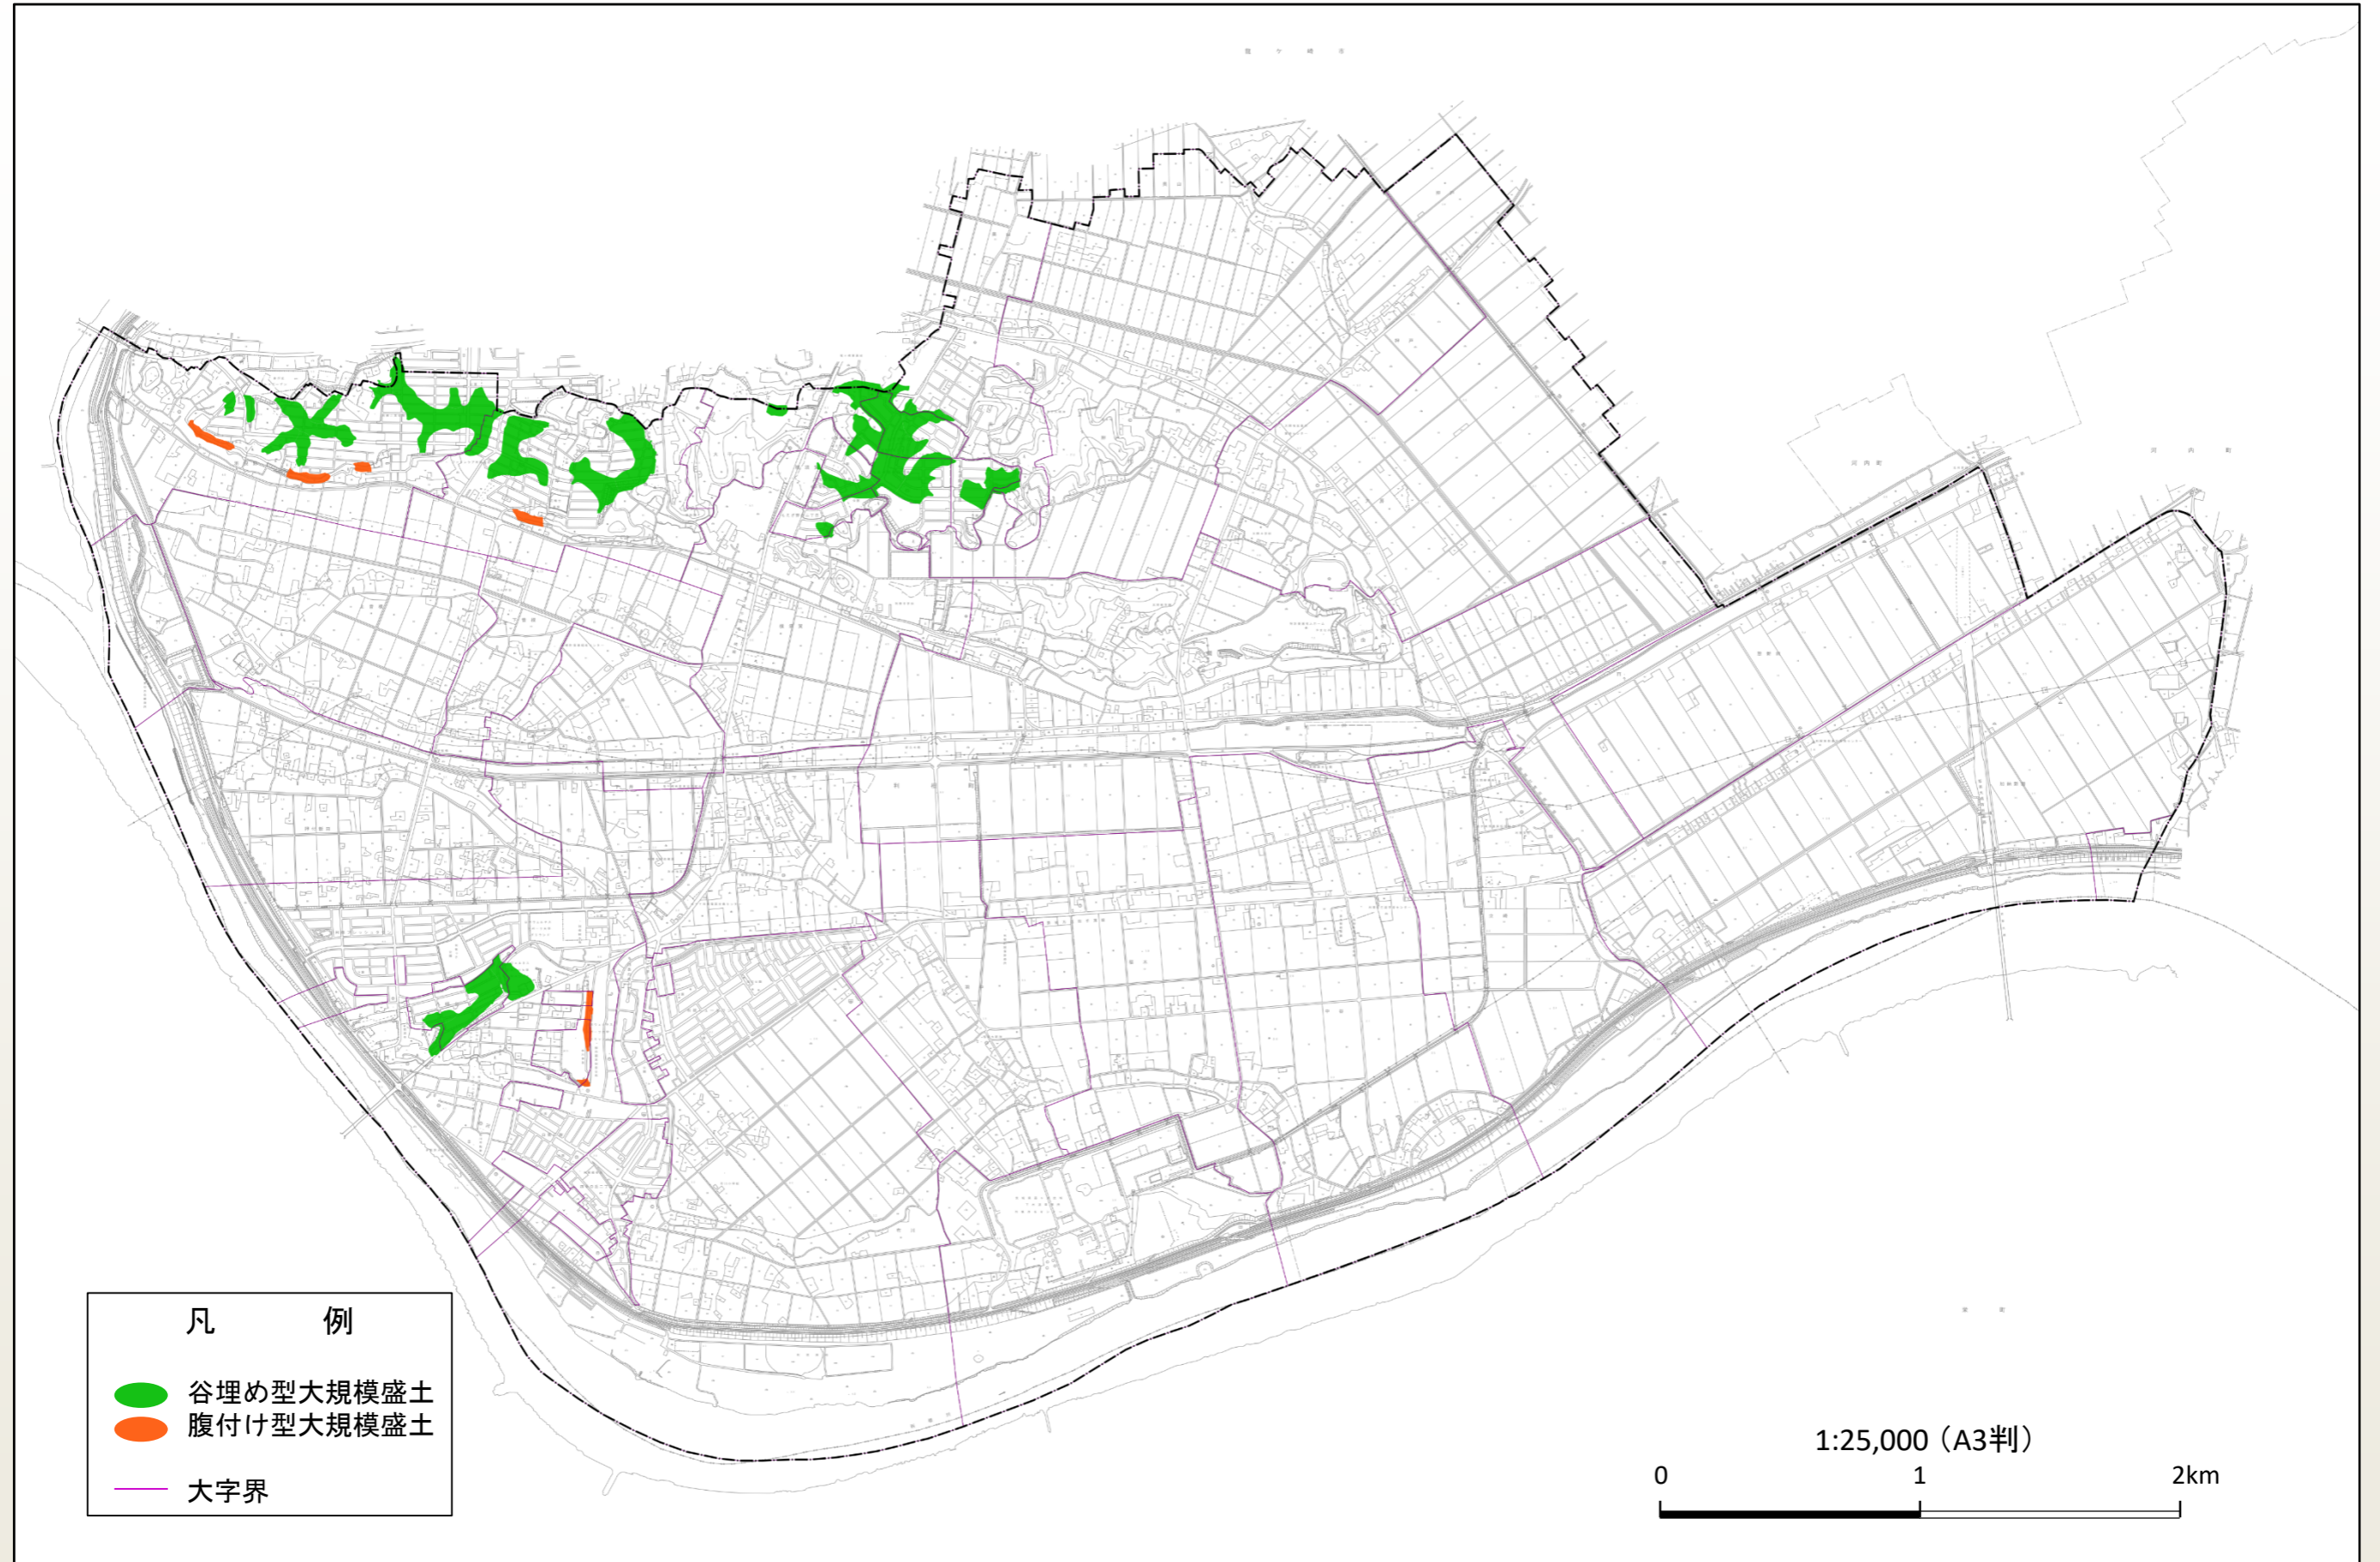

利根町大規模盛土造成地マップ

- 凡 例
- 谷埋め型大規模盛土
 - 腹付け型大規模盛土
 - 大字界

このマップは、町内に分布する大規模盛土造成地のおおよその位置及び種類を示したもので、マップに示されている位置が危険というわけではありません。

平成30年3月作成