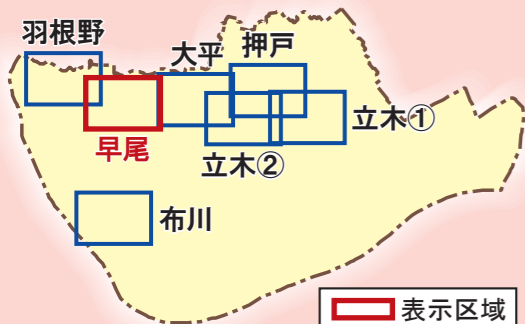

土砂災害

ハザードマップ

早尾地区