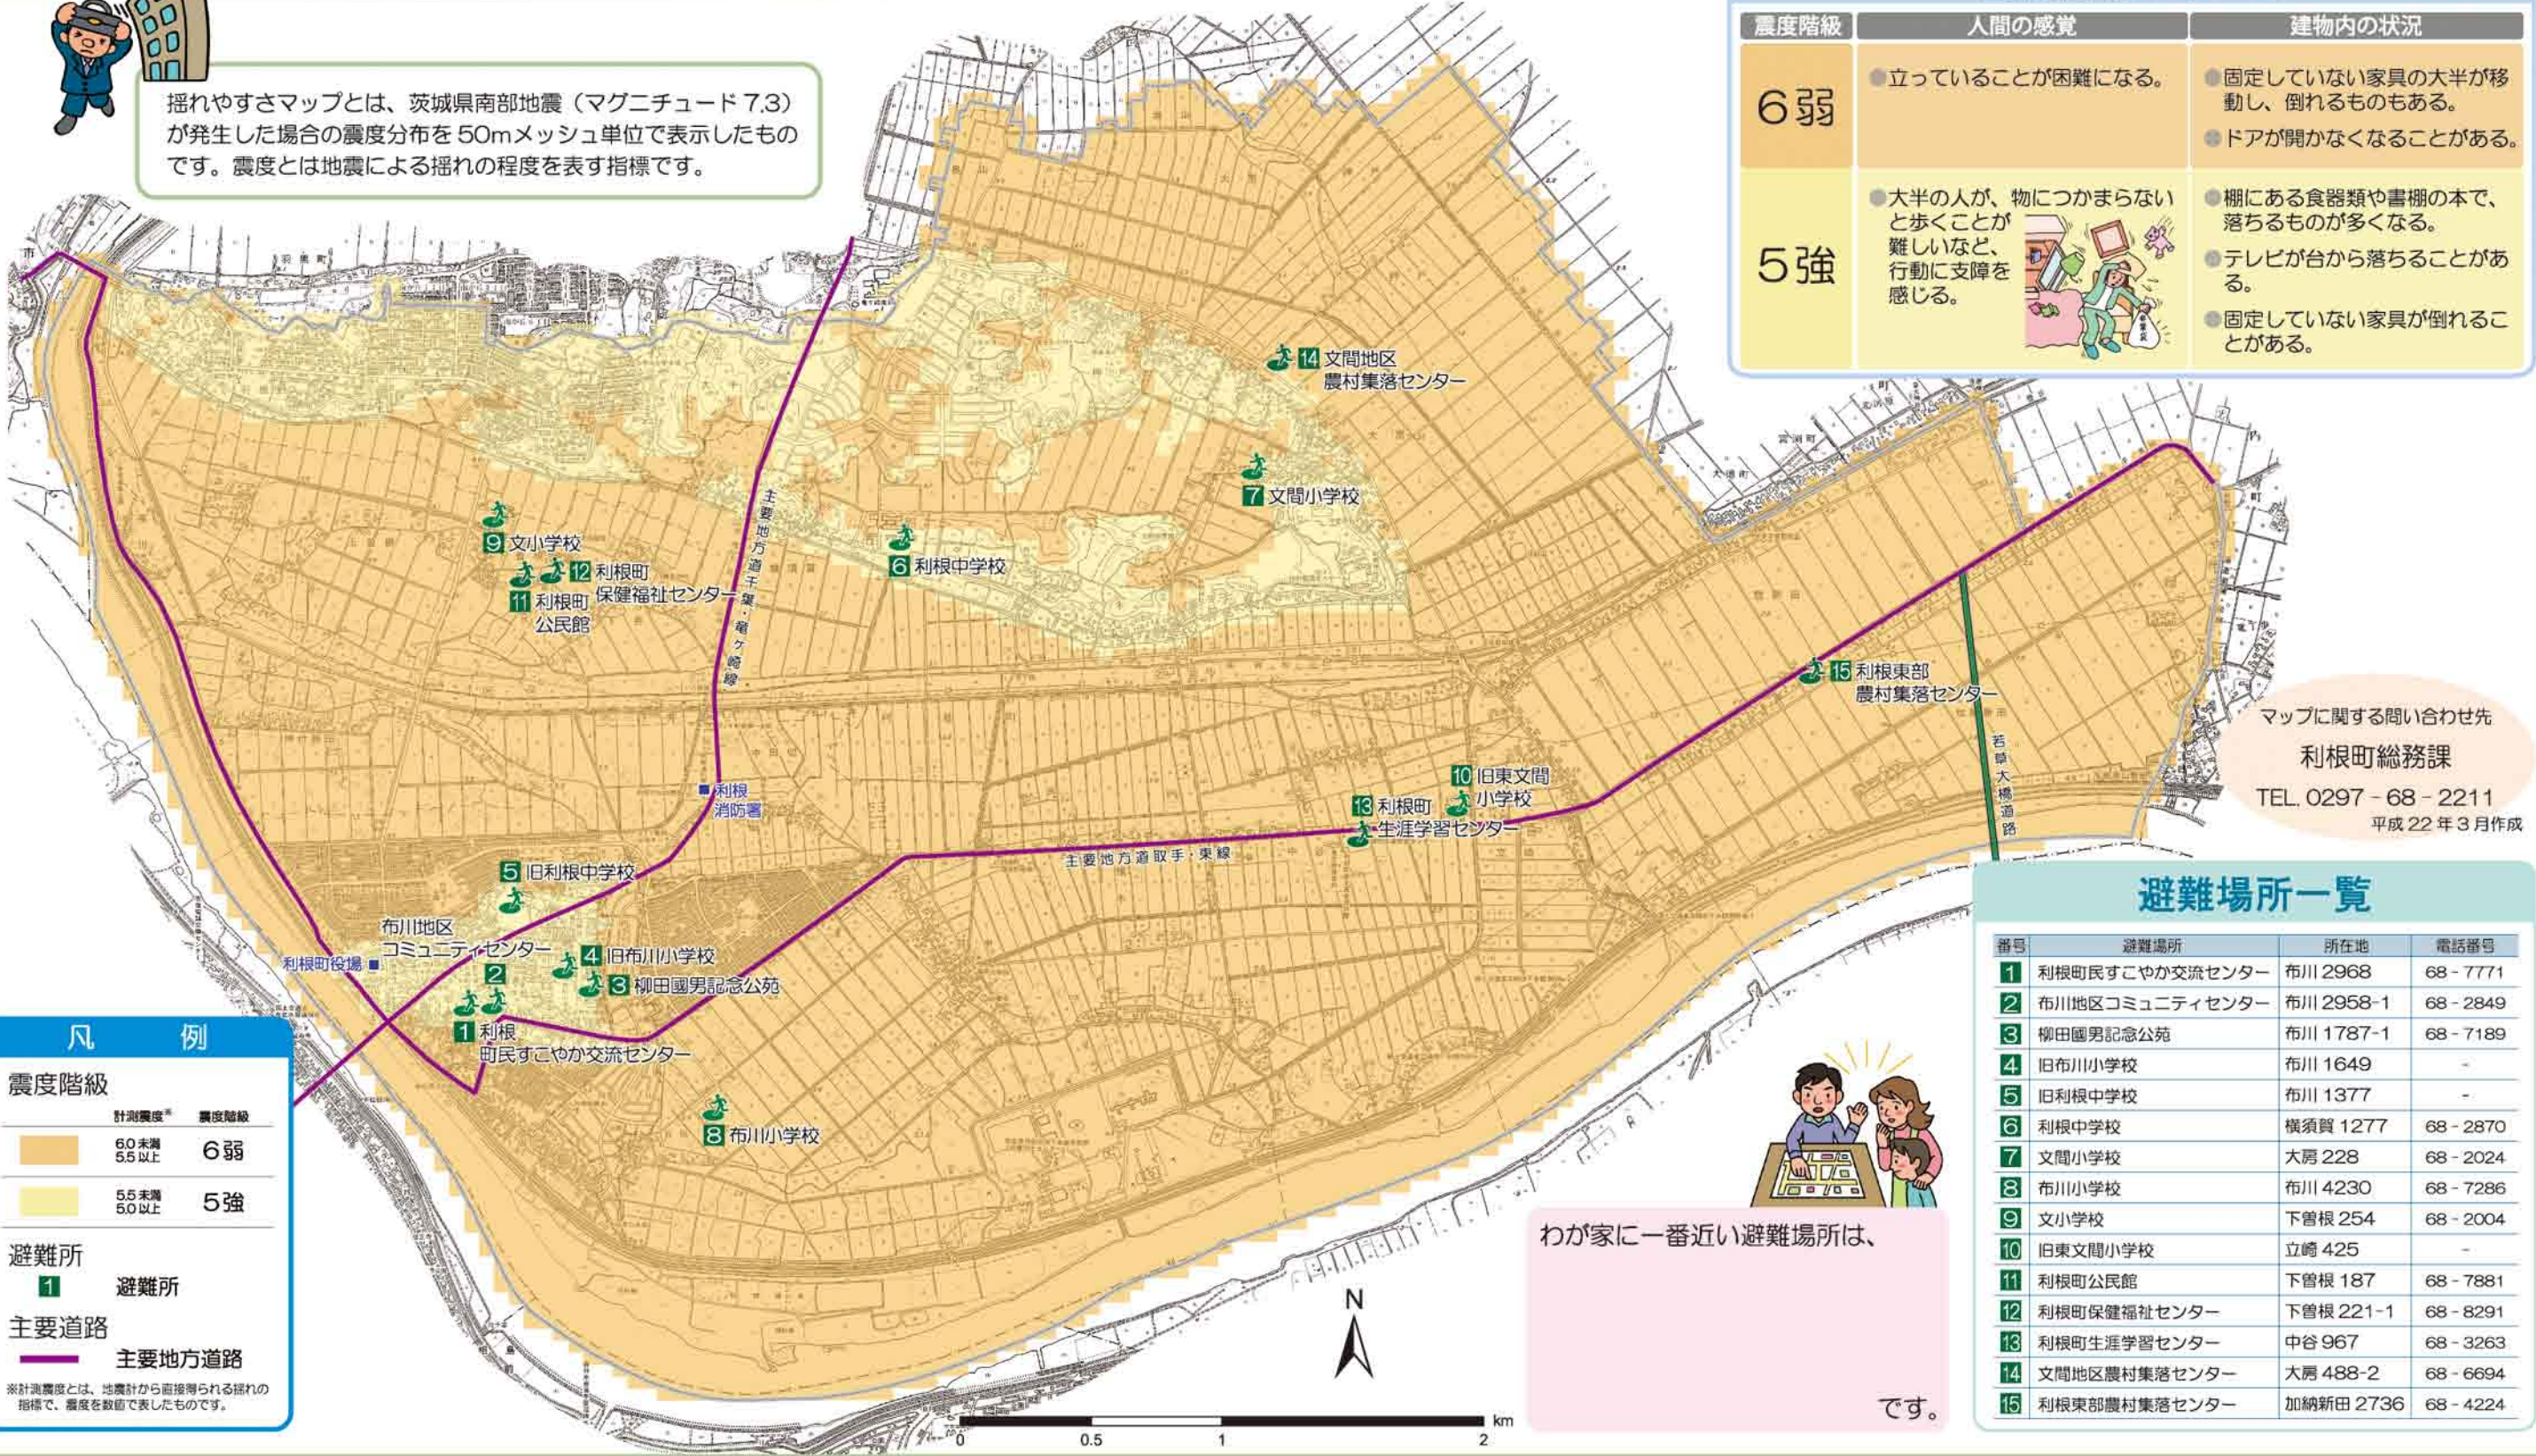

# 利根町

# 地震ハザードマップ

## 揺れやすさマップ

揺れやすさマップとは、茨城県南部地震（マグニチュード7.3）が発生した場合の震度分布を50mメッシュ単位で表示したものです。震度とは地震による揺れの程度を表す指標です。

### 想定地震

利根町地震ハザードマップで想定した地震は、茨城県南部を震源とするマグニチュード7.3の「茨城県南部地震」です。この地震は、国が想定したものであり、今後、発生する可能性の高い地震といわれています。

予測される地震の強さ（震度）は、町全体で震度5強から6弱となり、利根町に被害を与える可能性があります。